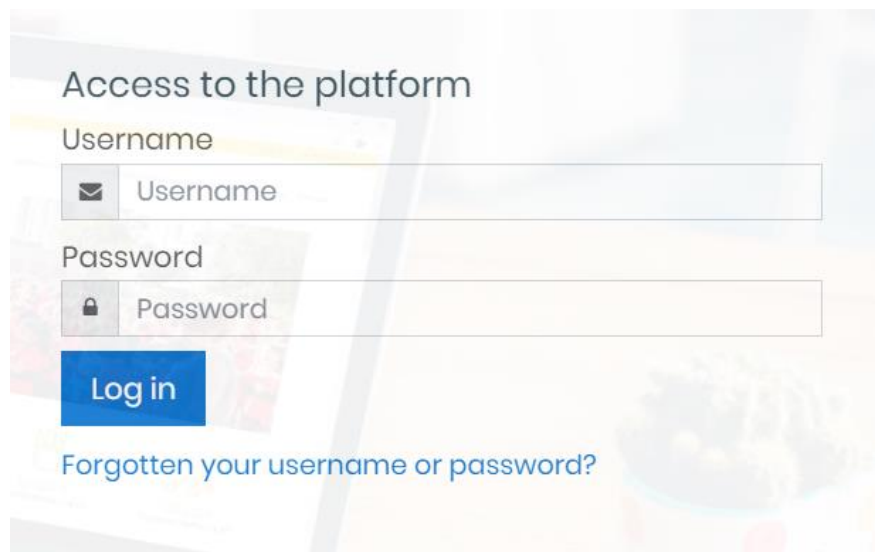

## Modo de ingresar al Aula virtual

1. Digitar en el buscador lms.cl  
Luego en Servicios clic AULA VIRTUAL

Otro modo es:

2. Digitar en el buscador aula.lms.cl  
Se despliega siguiente ventana

Para ingresar:

### **USUARIO:**

En nombre de usuario debes digitar el RUT del alumno/a sin puntos ni guión.

### **INGRESAR:**

Haz clic en acceder

Al ingresar se despliega la siguiente ventana:

Para ver los cursos hay dos opciones: “Mis cursos” o “Cursos”

Para ver el contenido haz clic en el curso que deseas ver. Por ejemplo: Matemática 5-A.